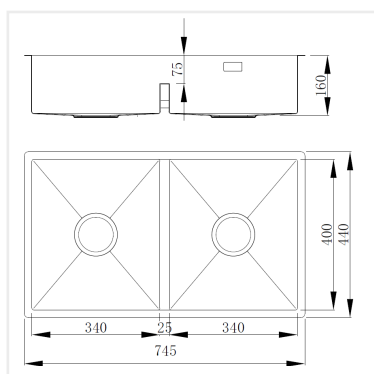

PRODUKTBEKRIVNING:

En kraftig diskåda i 1,2 mm rostfritt stål med borstad yta och kryssknäckt botten. Med låg mellanvägg.

Levereras med vattenlås, korgventil och bräddavloppsanslutning

SKÅPSTORLEK:

800 mm

MÅTT:

Yttermått:	745 x 440 mm
Innermått:	340/340 x 400 mm
Djup:	160 mm
Invändig hörnradie:	5 mm
Utvändig hörnradie:	10 mm
Materialtjocklek:	1,2 mm

MONTERINGSSÄTT:

Inbyggnad

Undermontering

Underlimning

Planlimning